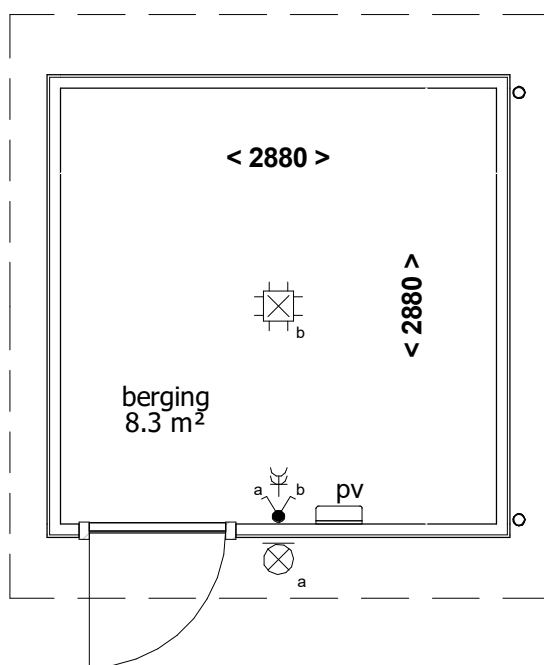

vooraanzicht

zijaanzicht

plattegrond

bouwnummers 21, 24, 25, 26, 29, 30, 31, 32 en 33

de kleuren op de tekeningen geven een impressie. de aangegeven afmetingen zijn circa maten. aan deze kleuren en maten kunnen geen rechten worden ontleend.

vooraanzicht

zijaanzicht

plattegrond

bouwnummers 27, 28, 34, 35, 39, 41, 42 en 43

de kleuren op de tekeningen geven een impressie. de aangegeven afmetingen zijn circa maten. aan deze kleuren en maten kunnen geen rechten worden ontleend.

vooraanzicht

zijaanzicht

plattegrond

bouwnummers 15, 16, 20 en 40

de kleuren op de tekeningen geven een impressie. de aangegeven afmetingen zijn circa maten. aan deze kleuren en maten kunnen geen rechten worden ontleend.

vooraanzicht

zijaanzicht

plattegrond

bouwnummers 17, 18 en 19

de kleuren op de tekeningen geven een impressie. de aangegeven afmetingen zijn circa maten. aan deze kleuren en maten kunnen geen rechten worden ontleend.