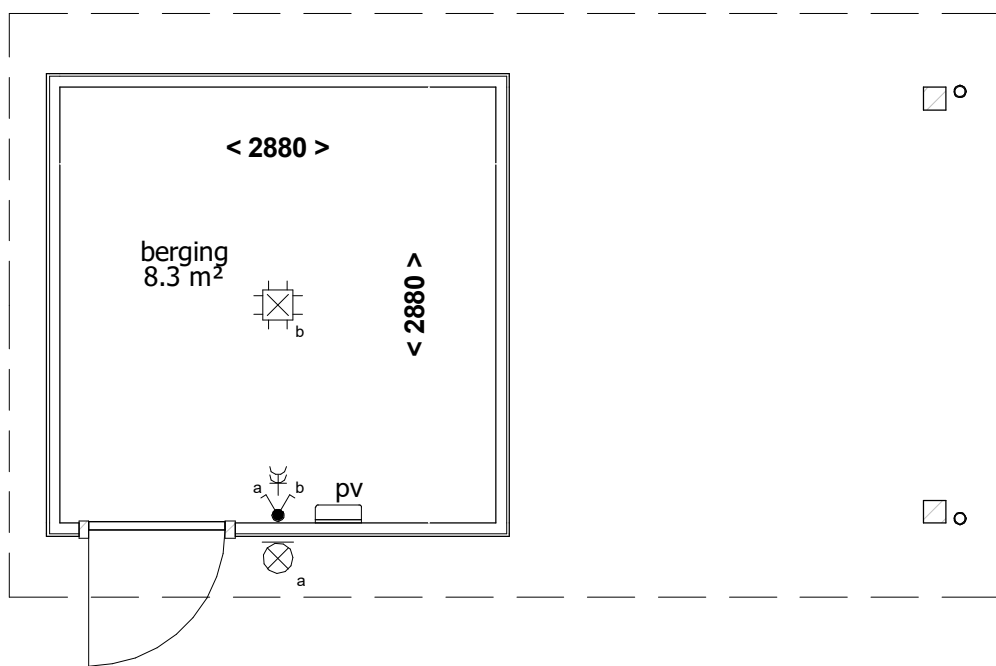

vooraanzicht

zijaanzicht

plattegrond

bouwnummers 27, 28, 34, 35, 39, 41, 42 en 43

de kleuren op de tekeningen geven een impressie. de aangegeven afmetingen zijn circa maten. aan deze kleuren en maten kunnen geen rechten worden ontleend.

vooraanzicht

zijaanzicht

plattegrond

bouwnummers 15, 16, 20 en 40

de kleuren op de tekeningen geven een impressie. de aangegeven afmetingen zijn circa maten. aan deze kleuren en maten kunnen geen rechten worden ontleend.

vooraanzicht

zijaanzicht

plattegrond

bouwnummers 17, 18 en 19

de kleuren op de tekeningen geven een impressie. de aangegeven afmetingen zijn circa maten. aan deze kleuren en maten kunnen geen rechten worden ontleend.

vooraanzicht

zijaanzicht

plattegrond

bouwnummers 22 en 23

de kleuren op de tekeningen geven een impressie. de aangegeven afmetingen zijn circa maten. aan deze kleuren en maten kunnen geen rechten worden ontleend.