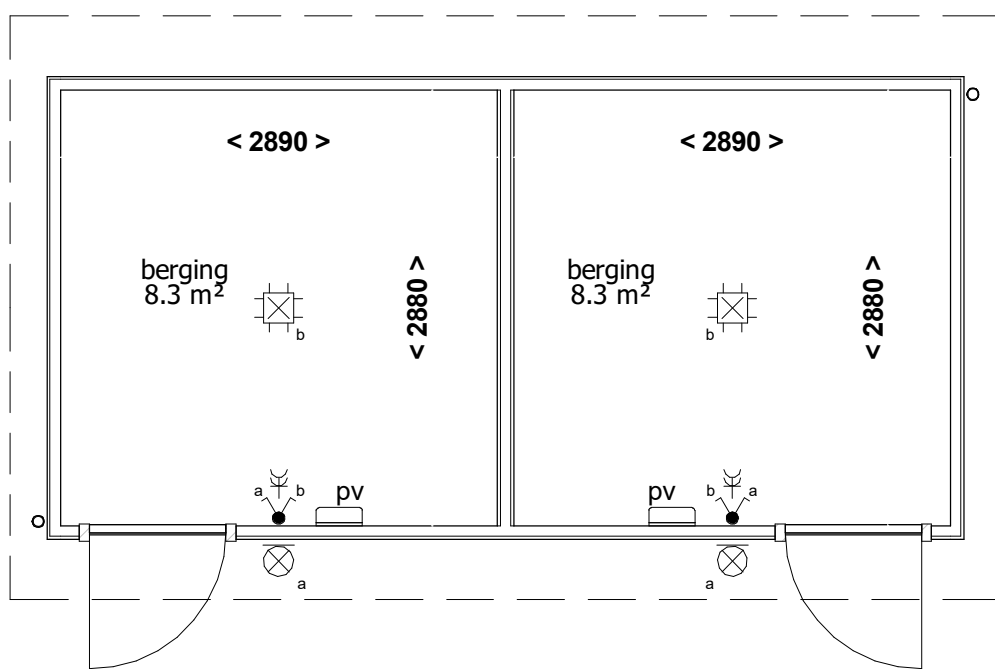

vooraanzicht

zijaanzicht

plattegrond

bouwnummers 15, 16, 20 en 40

de kleuren op de tekeningen geven een impressie. de aangegeven afmetingen zijn circa maten. aan deze kleuren en maten kunnen geen rechten worden ontleend.

vooraanzicht

zijaanzicht

plattegrond

bouwnummers 17, 18 en 19

de kleuren op de tekeningen geven een impressie. de aangegeven afmetingen zijn circa maten. aan deze kleuren en maten kunnen geen rechten worden ontleend.

vooraanzicht

zijaanzicht

plattegrond

bouwnummers 22 en 23

de kleuren op de tekeningen geven een impressie. de aangegeven afmetingen zijn circa maten. aan deze kleuren en maten kunnen geen rechten worden ontleend.