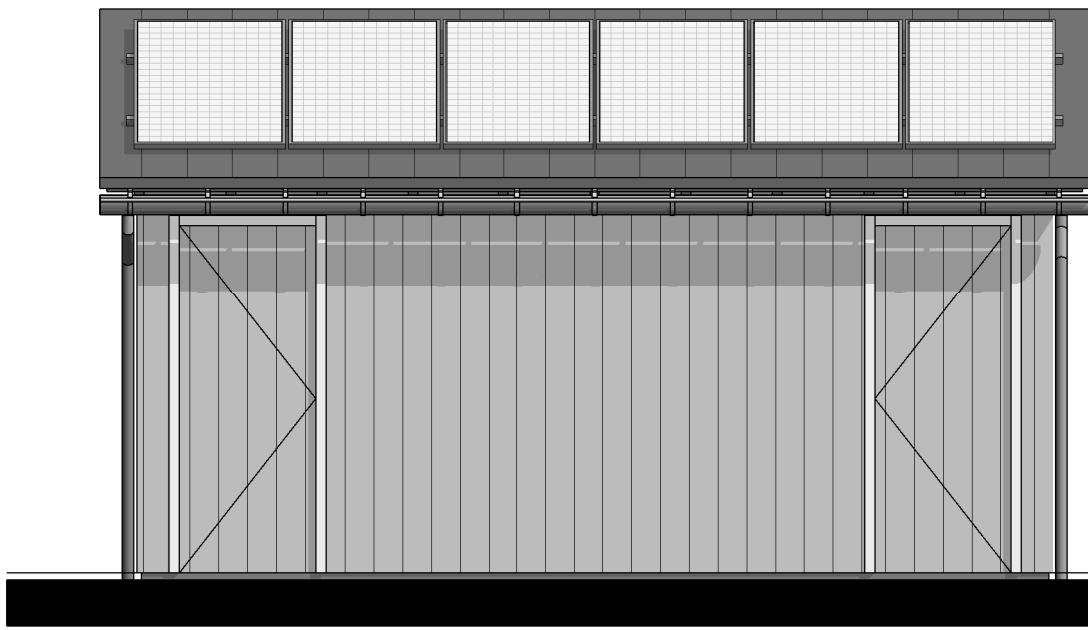

vooraanzicht

zijaanzicht

plattegrond

bouwnummers 17, 18 en 19

de kleuren op de tekeningen geven een impressie. de aangegeven afmetingen zijn circa maten. aan deze kleuren en maten kunnen geen rechten worden ontleend.

vooraanzicht

zijaanzicht

plattegrond

bouwnummers 22 en 23

de kleuren op de tekeningen geven een impressie. de aangegeven afmetingen zijn circa maten. aan deze kleuren en maten kunnen geen rechten worden ontleend.