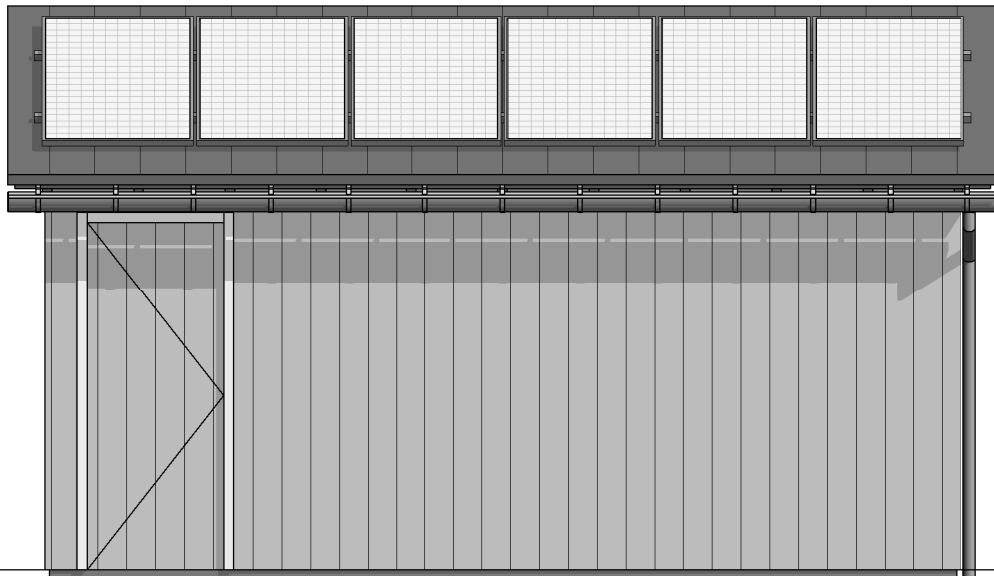

vooraanzicht

zijaanzicht

plattegrond

bouwnummers 21, 24, 25, 26, 29, 30, 31, 32 en 33

de kleuren op de tekeningen geven een impressie. de aangegeven afmetingen zijn circa maten. aan deze kleuren en maten kunnen geen rechten worden ontleend.

vooraanzicht

zijaanzicht

plattegrond

bouwnummers 27, 28, 34, 35, 39, 41, 42 en 43

de kleuren op de tekeningen geven een impressie. de aangegeven afmetingen zijn circa maten. aan deze kleuren en maten kunnen geen rechten worden ontleend.

vooraanzicht

zijaanzicht

plattegrond

bouwnummers 15, 16, 20 en 40

de kleuren op de tekeningen geven een impressie. de aangegeven afmetingen zijn circa maten. aan deze kleuren en maten kunnen geen rechten worden ontleend.