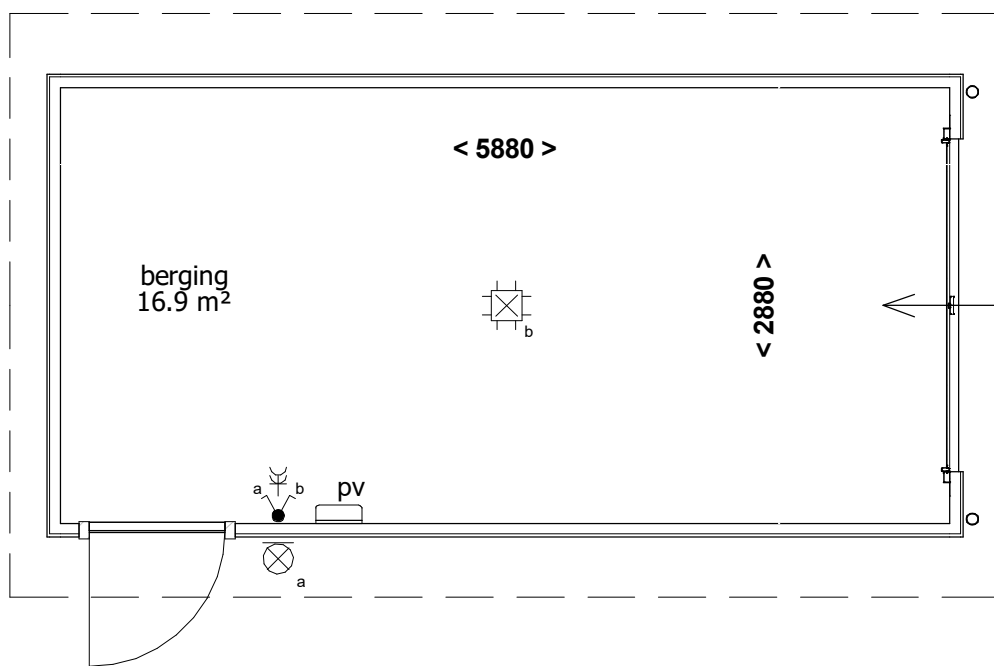

vooraanzicht

zijaanzicht

plattegrond

bouwnummers 21, 24, 25, 26, 29, 30, 31, 32 en 33

de kleuren op de tekeningen geven een impressie. de aangegeven afmetingen zijn circa maten. aan deze kleuren en maten kunnen geen rechten worden ontleend.

vooraanzicht

zijaanzicht

plattegrond

bouwnummers 27, 28, 34, 35, 39, 41, 42 en 43

de kleuren op de tekeningen geven een impressie. de aangegeven afmetingen zijn circa maten. aan deze kleuren en maten kunnen geen rechten worden ontleend.

vooraanzicht

zijaanzicht

plattegrond

bouwnummers 15, 16, 20 en 40

de kleuren op de tekeningen geven een impressie. de aangegeven afmetingen zijn circa maten. aan deze kleuren en maten kunnen geen rechten worden ontleend.

vooraanzicht

zijaanzicht

plattegrond

bouwnummers 17, 18 en 19

de kleuren op de tekeningen geven een impressie. de aangegeven afmetingen zijn circa maten. aan deze kleuren en maten kunnen geen rechten worden ontleend.