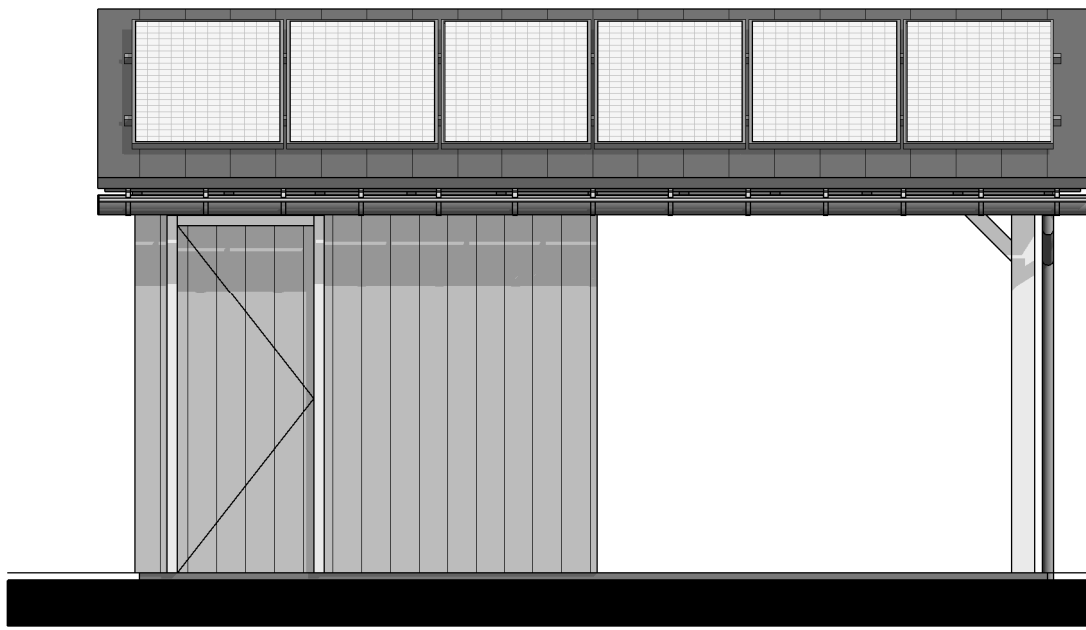

vooraanzicht

zijaanzicht

plattegrond

bouwnummers 27, 28, 34, 35, 39, 41, 42 en 43

de kleuren op de tekeningen geven een impressie. de aangegeven afmetingen zijn circa maten. aan deze kleuren en maten kunnen geen rechten worden ontleend.

vooraanzicht

zijaanzicht

plattegrond

bouwnummers 15, 16, 20 en 40

de kleuren op de tekeningen geven een impressie. de aangegeven afmetingen zijn circa maten. aan deze kleuren en maten kunnen geen rechten worden ontleend.