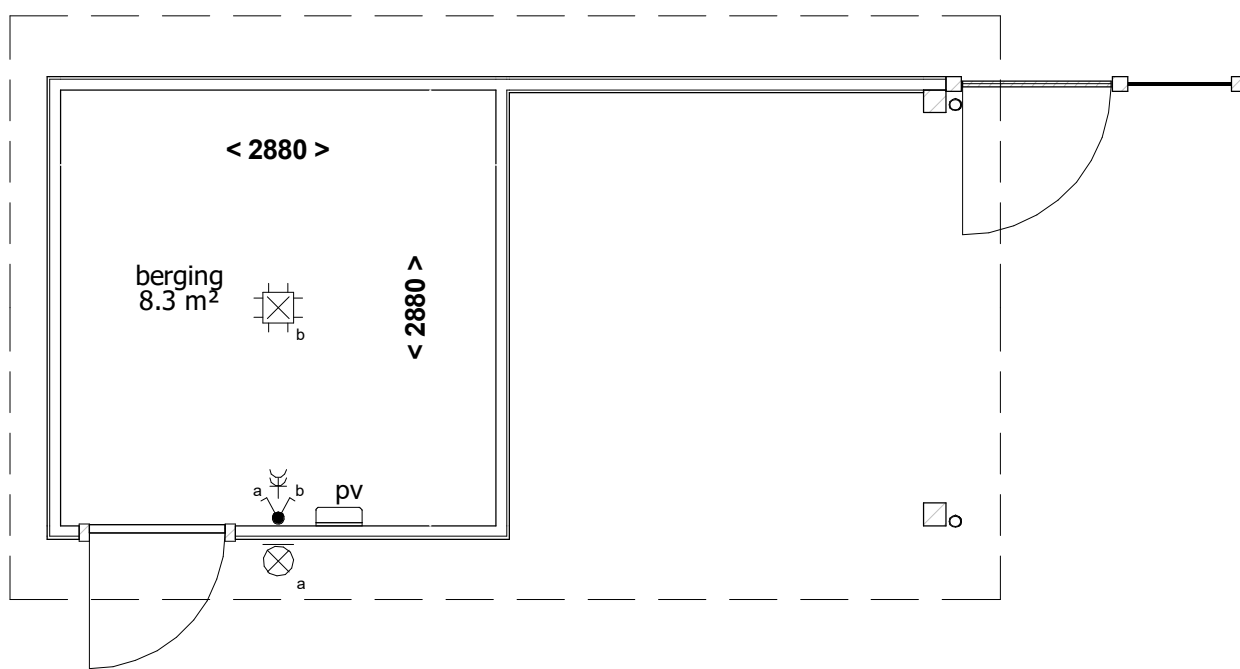

vooraanzicht

zijaanzicht

plattegrond

bouwnummers 15, 16, 20 en 40

de kleuren op de tekeningen geven een impressie. de aangegeven afmetingen zijn circa maten. aan deze kleuren en maten kunnen geen rechten worden ontleend.

vooraanzicht

zijaanzicht

plattegrond

bouwnummers 17, 18 en 19

de kleuren op de tekeningen geven een impressie. de aangegeven afmetingen zijn circa maten. aan deze kleuren en maten kunnen geen rechten worden ontleend.

vooraanzicht

zijaanzicht

plattegrond

bouwnummers 22 en 23

de kleuren op de tekeningen geven een impressie. de aangegeven afmetingen zijn circa maten. aan deze kleuren en maten kunnen geen rechten worden ontleend.