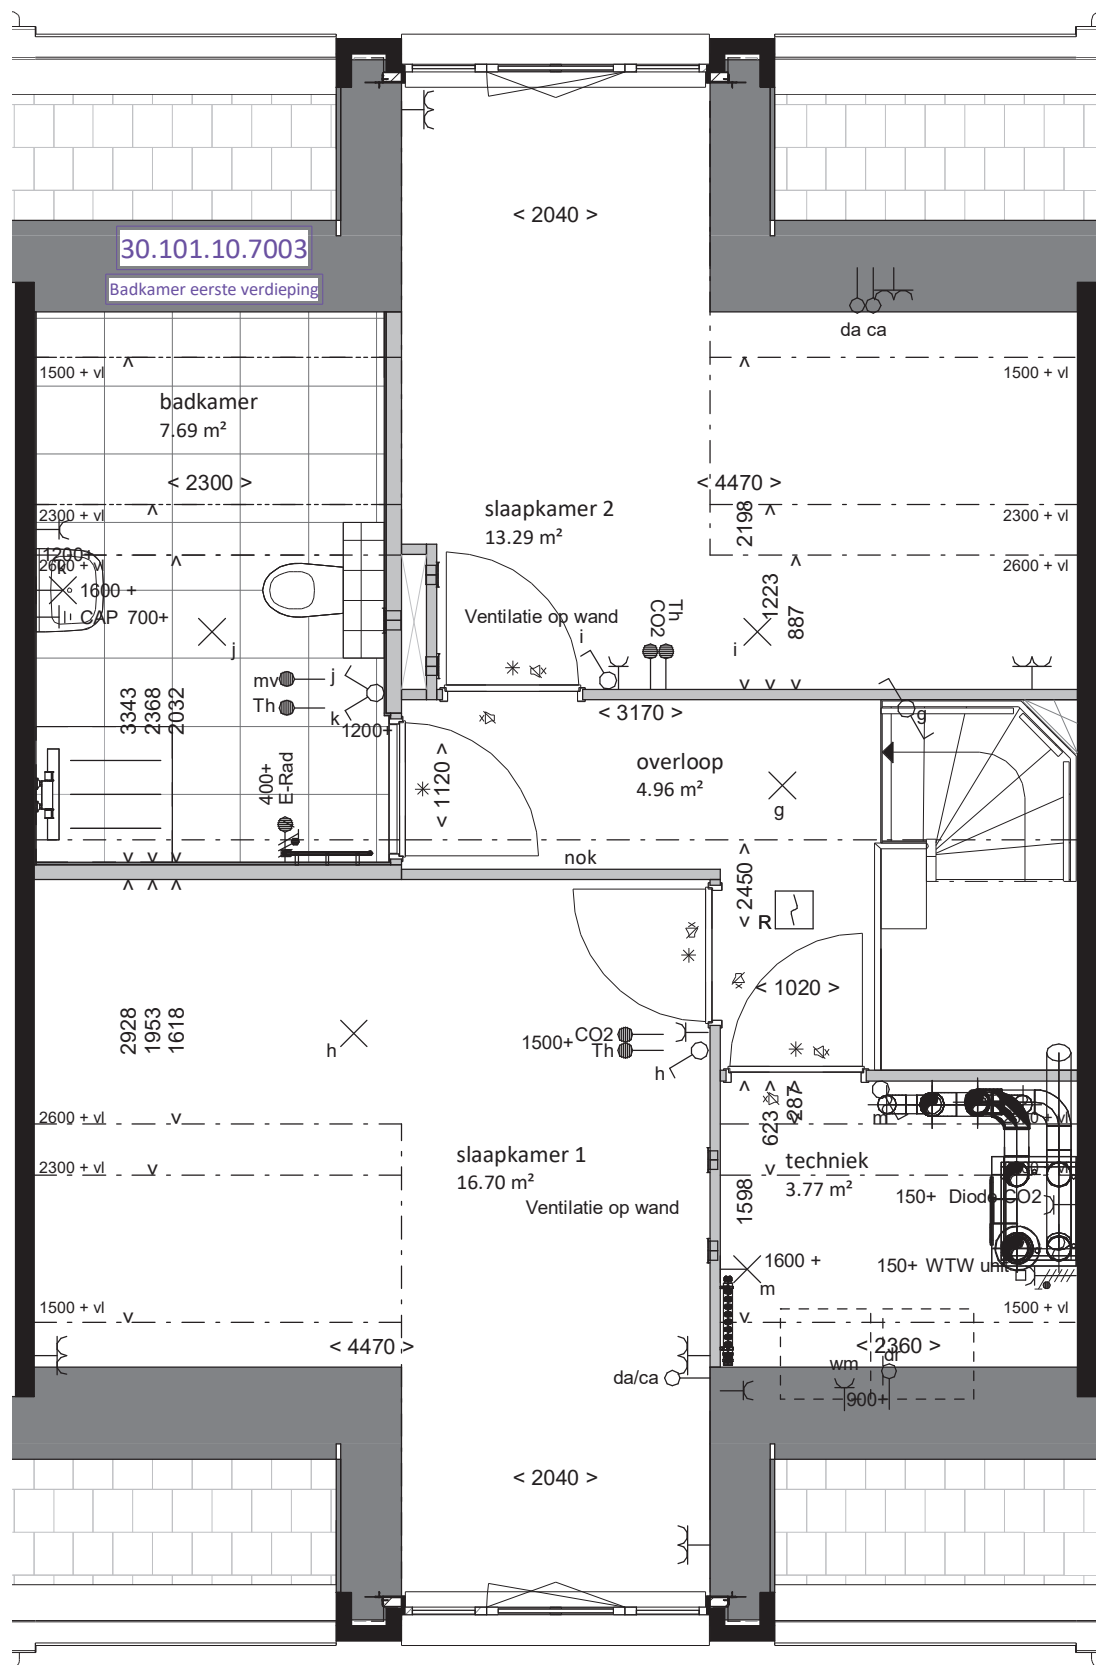

de kleuren op de tekening geven een impressie, de aangegeven afmetingen zijn circa maten, aan deze kleuren en maten kunnen geen rechten worden ontleend.

de kleuren op de tekening geven een impressie, de aangegeven afmetingen zijn circa maten, aan deze kleuren en maten kunnen geen rechten worden ontleend.

project:
Woonpark Hoevelaken
De Erven

tekening:
optie slaap- en badkamer laten
vervallen
Type O

tekeningnummer:
652.0.03
28-08-2020

de kleuren op de tekening geven een impressie, de aangegeven afmetingen zijn circa maten, aan deze kleuren en maten kunnen geen rechten worden ontleend.

project:
Woonpark Hoevelaken
De Erven

tekening:
optie variant badkamer 1e
verdieping
Type O

tekeningnummer:
652.O.04
28-08-2020

 **bpd**
bouwfonds property development

 **AALBERTS**