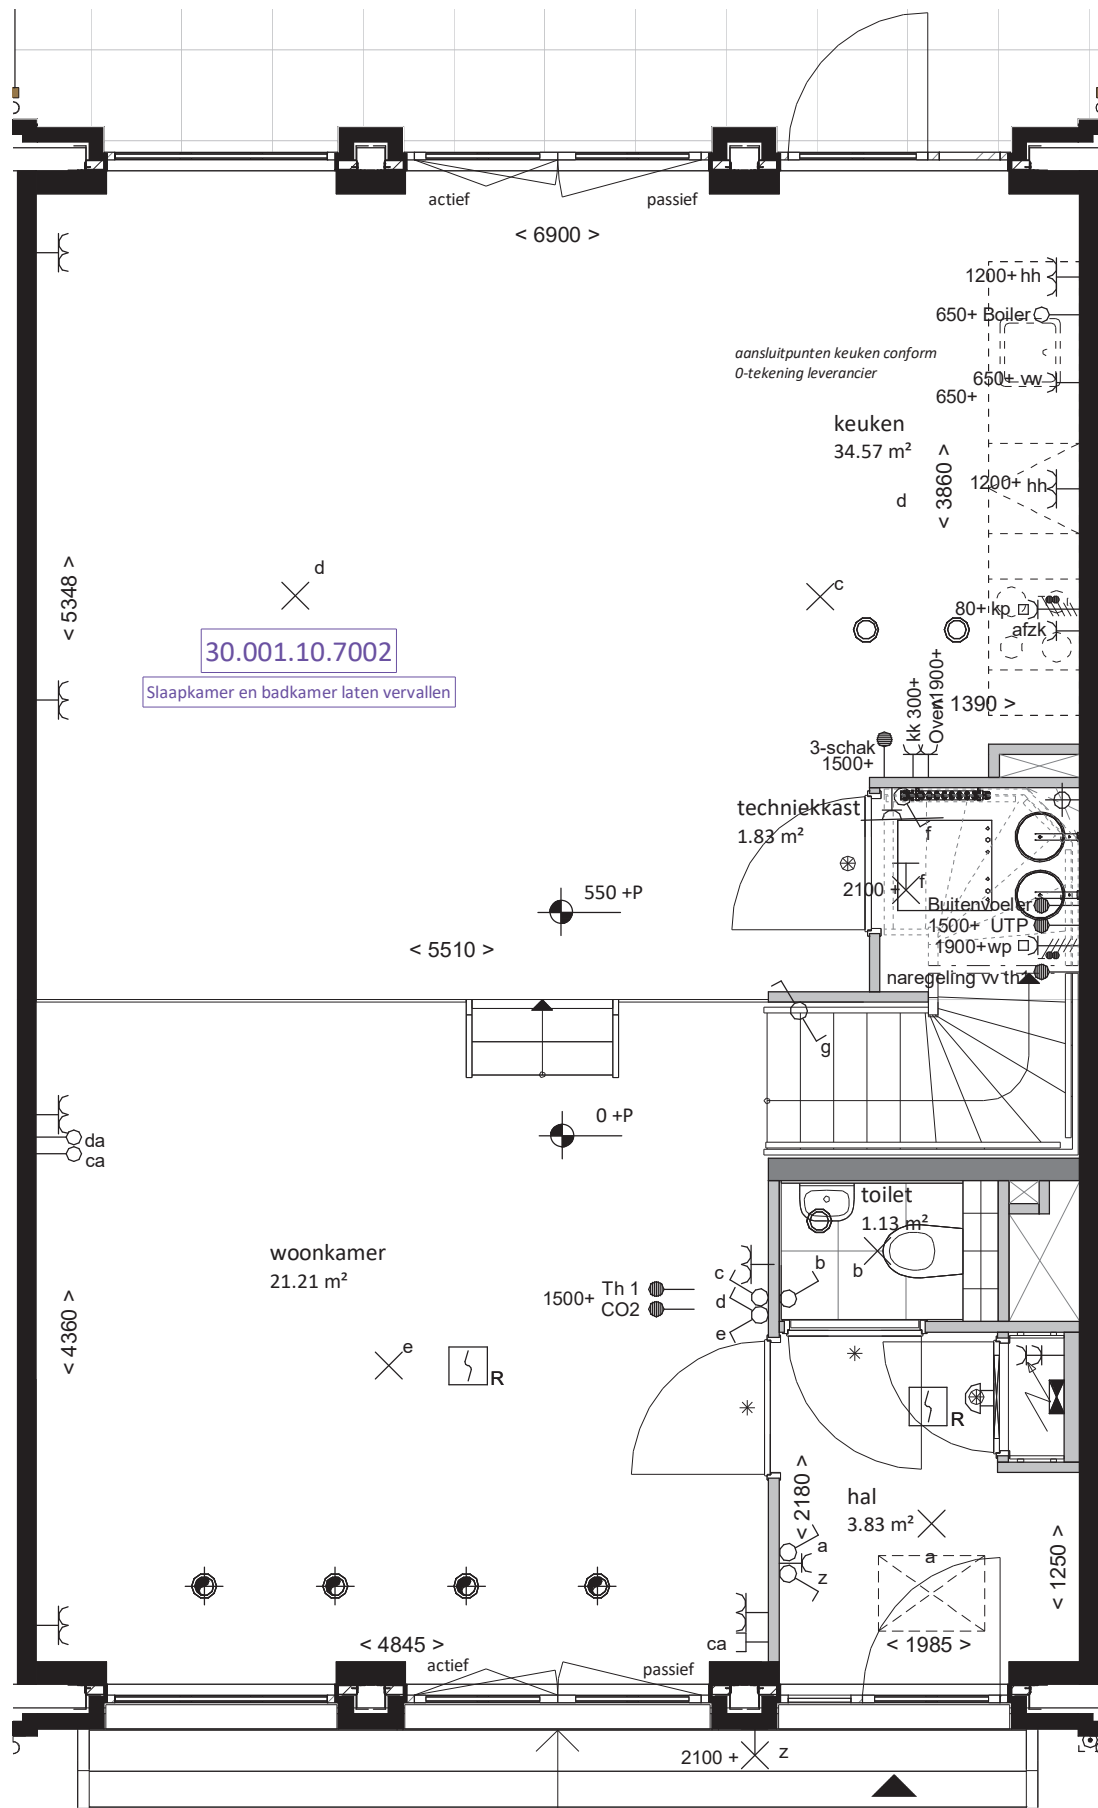

de kleuren op de tekening geven een impressie, de aangegeven afmetingen zijn circa maten, aan deze kleuren en maten kunnen geen rechten worden ontleend.

de kleuren op de tekening geven een impressie, de aangegeven afmetingen zijn circa maten, aan deze kleuren en maten kunnen geen rechten worden ontleend.

project:
Woonpark Hoevelaken
De Erven

tekening:
optie slaap- en badkamer laten
vervallen
Type O

tekeningnummer:
652.0.03
28-08-2020

de kleuren op de tekening geven een impressie, de aangegeven afmetingen zijn circa maten, aan deze kleuren en maten kunnen geen rechten worden ontleend.

project:
Woonpark Hoevelaken
De Erven

tekening:
optie variant badkamer 1e
verdieping
Type O

tekeningnummer:
652.O.04
28-08-2020

 **bpd**
bouwfonds property development

 **AALBERTS**