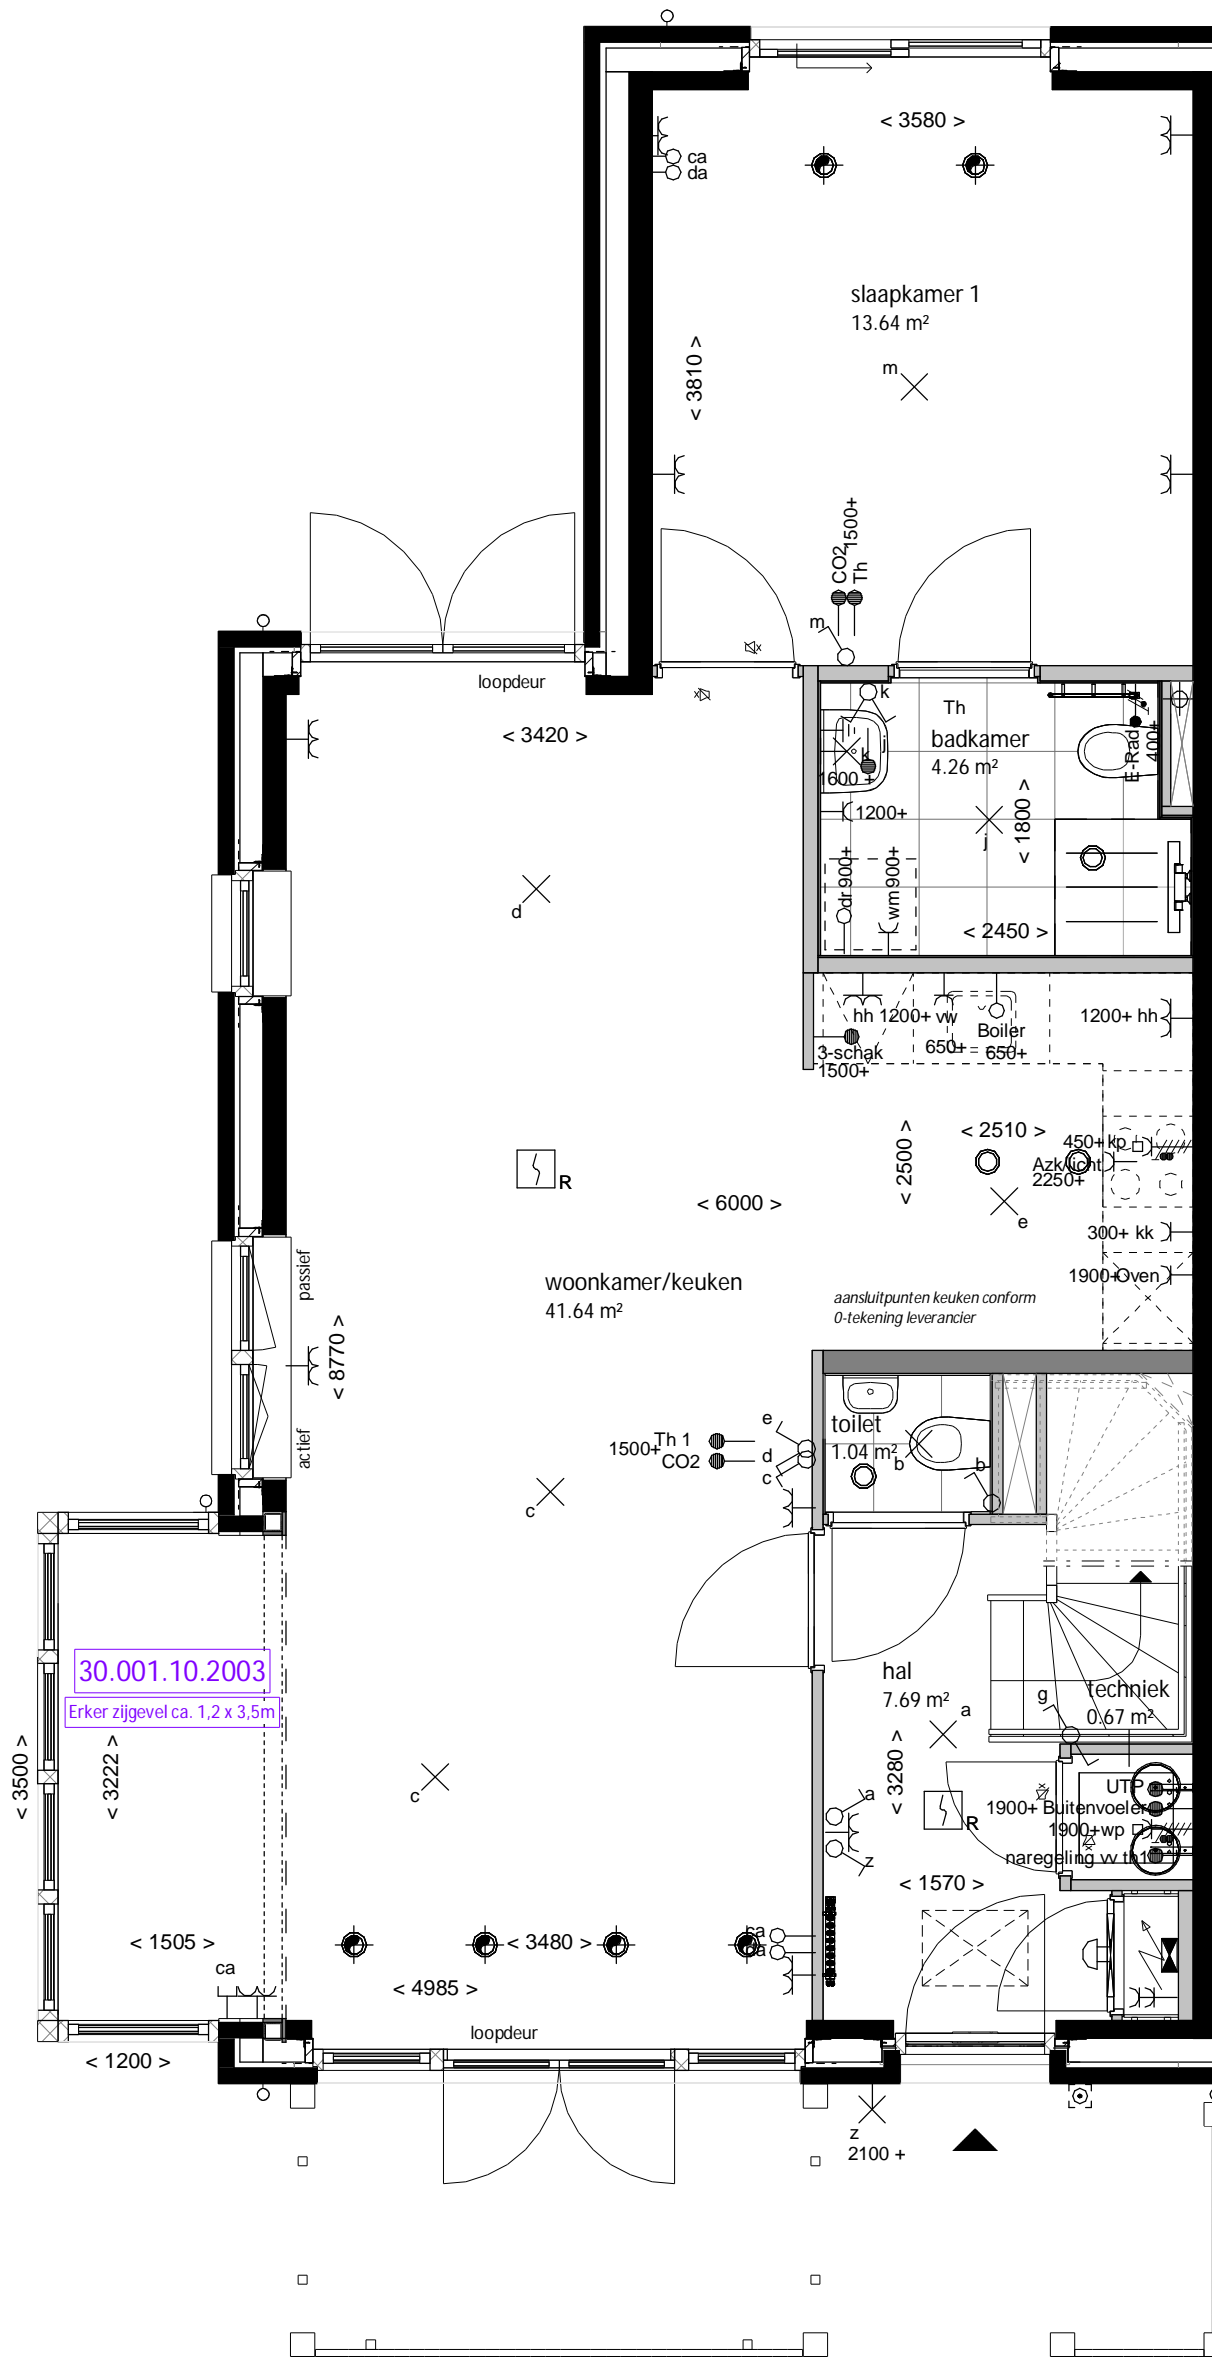

de kleuren op de tekening geven een impressie, de aangegeven afmetingen zijn circa maten, aan deze kleuren en maten kunnen geen rechten worden ontleend.

project:
Woonpark Hoevelaken
De Erven

tekening:
optie uitbreiding slaapkamer
type F

tekeningnummer:
652.F.01
05-06-2020

de kleuren op de tekening geven een impressie, de aangegeven afmetingen zijn circa maten, aan deze kleuren en maten kunnen geen rechten worden ontleend.

project:
Woonpark Hoevelaken
De Erven

tekening:
optie uitbreiding begane
grond
type F

tekeningnummer:
652.F.02
05-06-2020

bpd
bouwfonds property development

AALBERTS

de kleuren op de tekening geven een impressie, de aangegeven afmetingen zijn circa maten, aan deze kleuren en maten kunnen geen rechten worden ontleend.