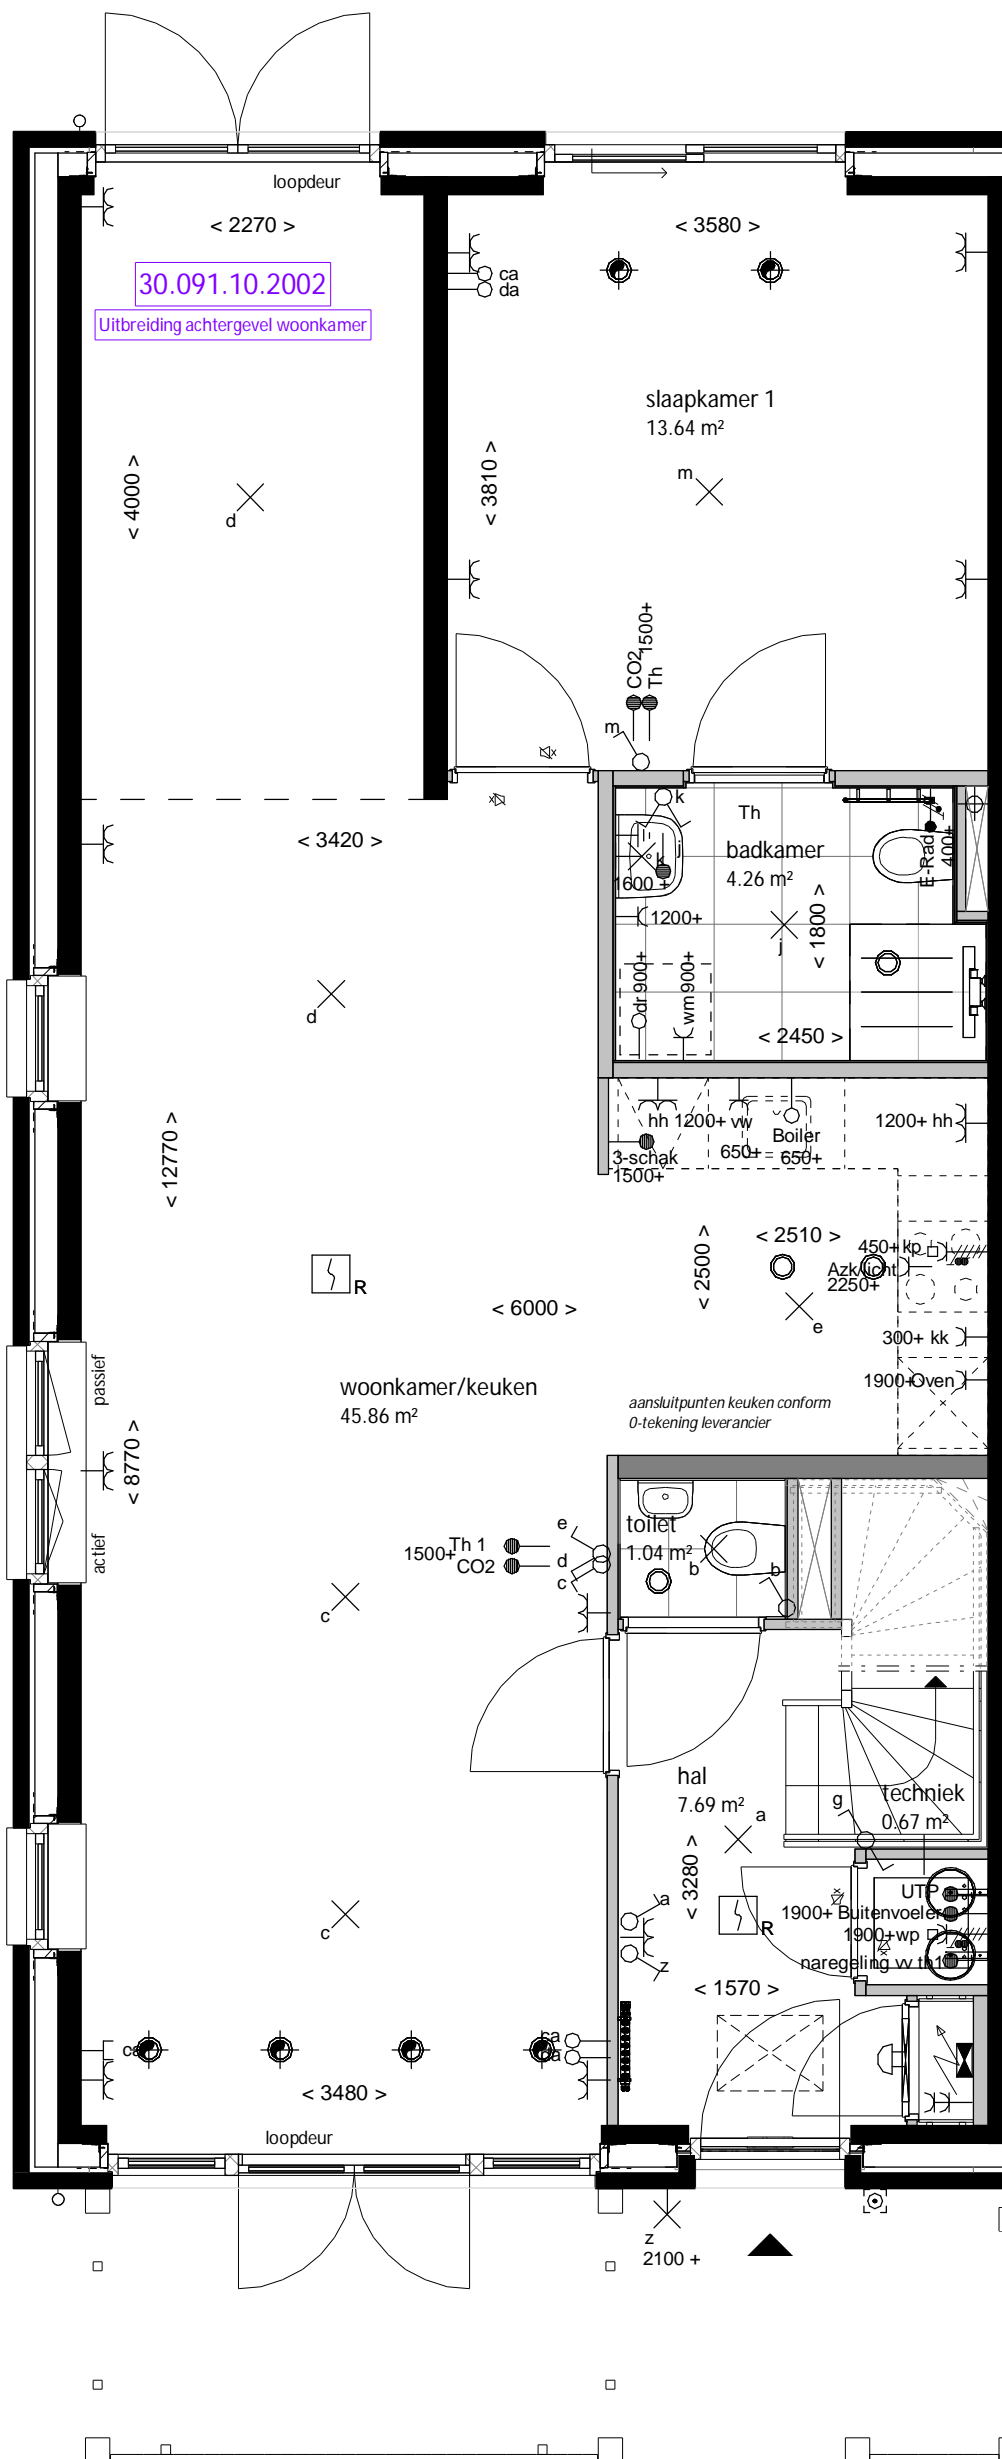

de kleuren op de tekening geven een impressie, de aangegeven afmetingen zijn circa maten, aan deze kleuren en maten kunnen geen rechten worden ontleend.

project:
Woonpark Hoevelaken
De Erven

tekening:
optie uitbreiding slaapkamer
type F

tekeningnummer:
652.F.01
05-06-2020

de kleuren op de tekening geven een impressie, de aangegeven afmetingen zijn circa maten, aan deze kleuren en maten kunnen geen rechten worden ontleend.

project:
Woonpark Hoevelaken
De Erven

tekening:
optie uitbreiding begane
grond
type F

tekeningnummer:
652.F.02
05-06-2020

bpd
bouwfonds property development

AALBERTS

de kleuren op de tekening geven een impressie, de aangegeven afmetingen zijn circa maten, aan deze kleuren en maten kunnen geen rechten worden ontleend.