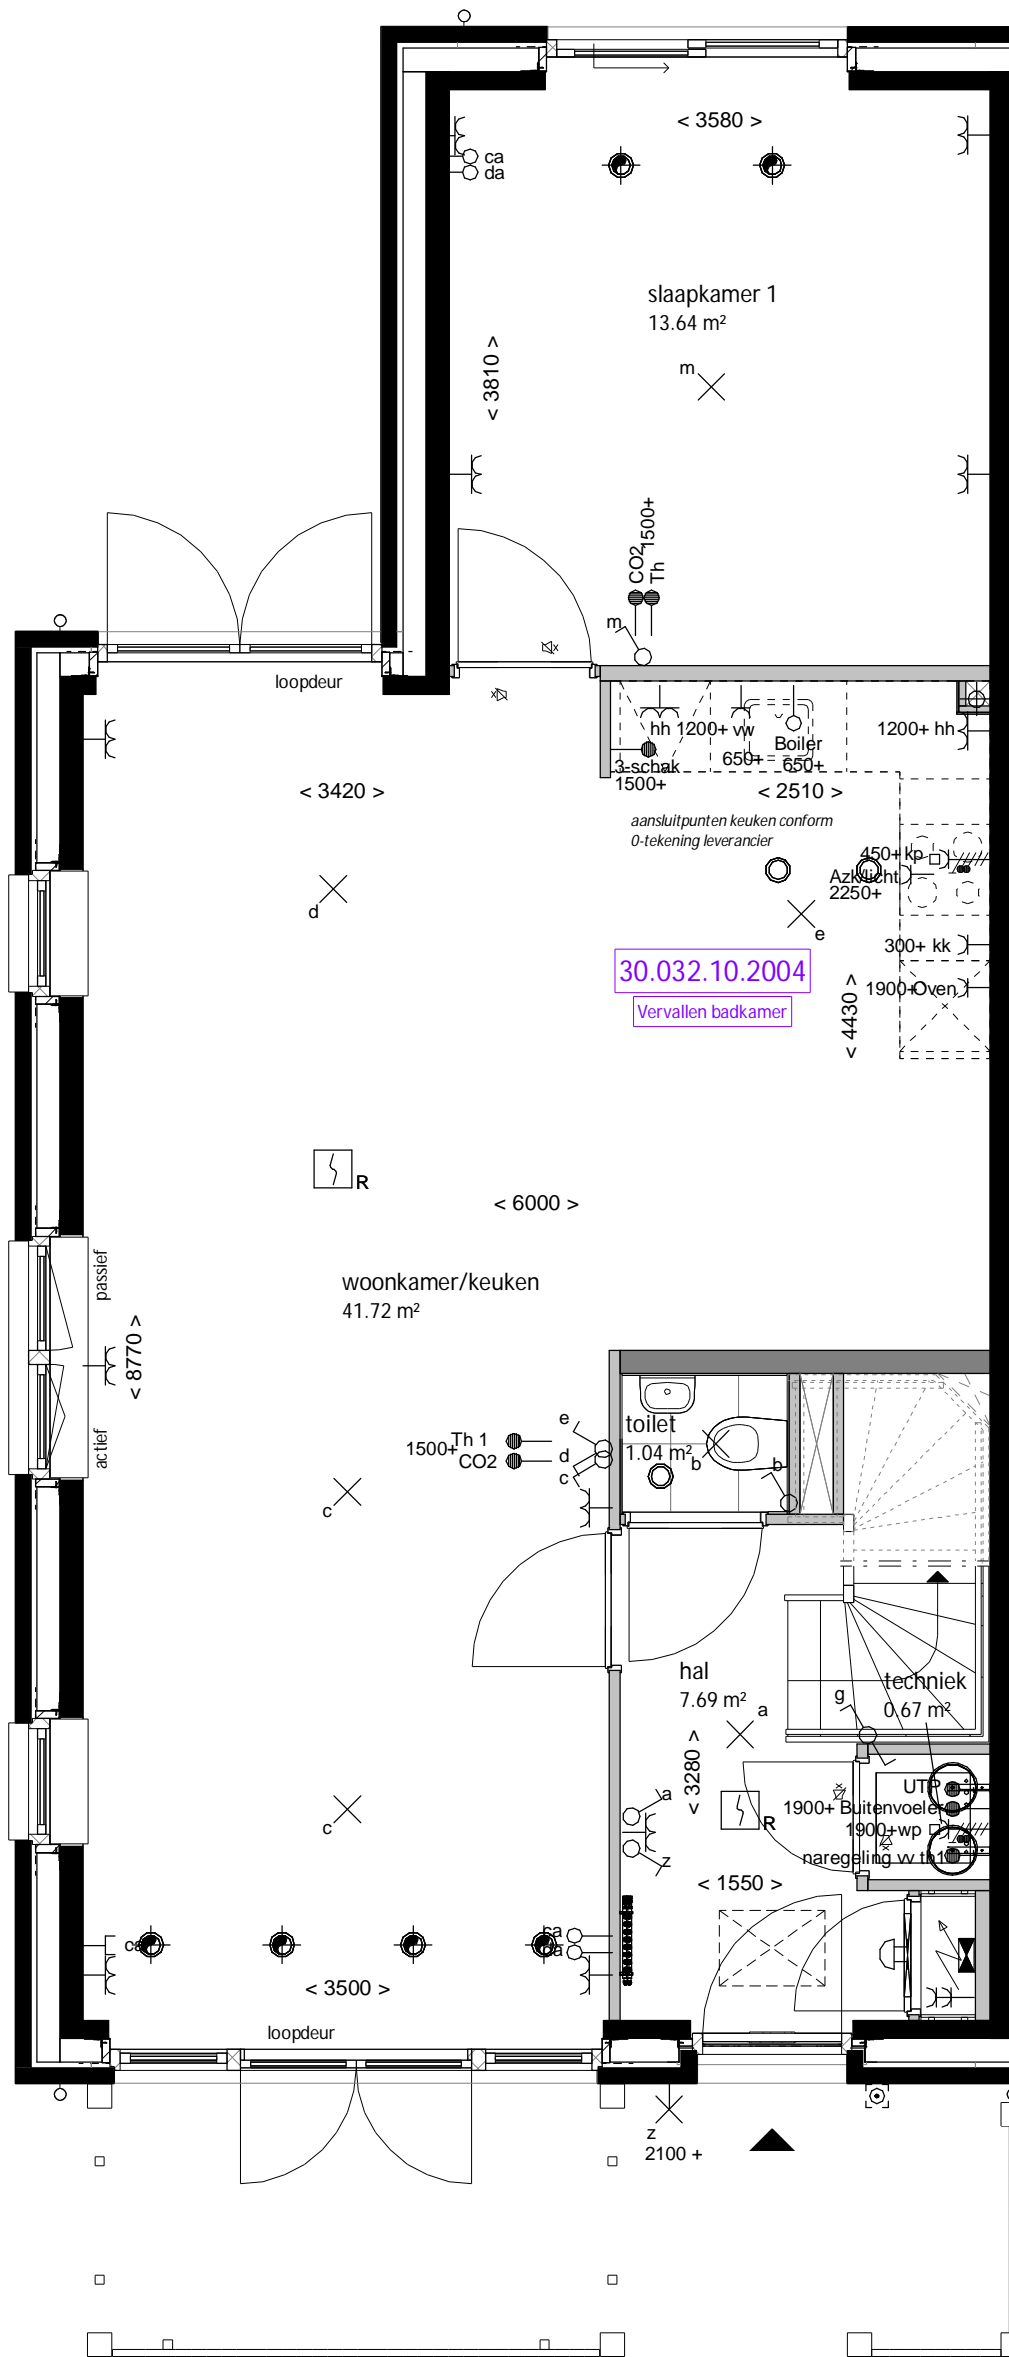

tekeningnummer:
652.F.01
05-06-2020

de kleuren op de tekening geven een impressie, de aangegeven afmetingen zijn circa maten, aan deze kleuren en maten kunnen geen rechten worden ontleend.

project:
Woonpark Hoevelaken
De Erven

tekening:
optie uitbreiding begane
grond
type F

tekeningnummer:
652.F.02
05-06-2020

bpd
bouwfonds property development

AALBERTS

de kleuren op de tekening geven een impressie, de aangegeven afmetingen zijn circa maten, aan deze kleuren en maten kunnen geen rechten worden ontleend.

project:
Woonpark Hoevelaken
De Erven

tekening:
optie erker zijgevel
type F

tekeningnummer:
652.F.03
05-06-2020

bpd
bouwfonds property development

AALBERTS

Optie is alleen mogelijk in combinatie met:
 "30.143.10.2006 - optie badkamer eerste verdieping"

de kleuren op de tekening geven een impressie, de aangegeven afmetingen zijn circa maten, aan deze kleuren en maten kunnen geen rechten worden ontleend.

project:
 Woonpark Hoevelaken
 De Erven

tekening:
 optie vervallen badkamer
 type F