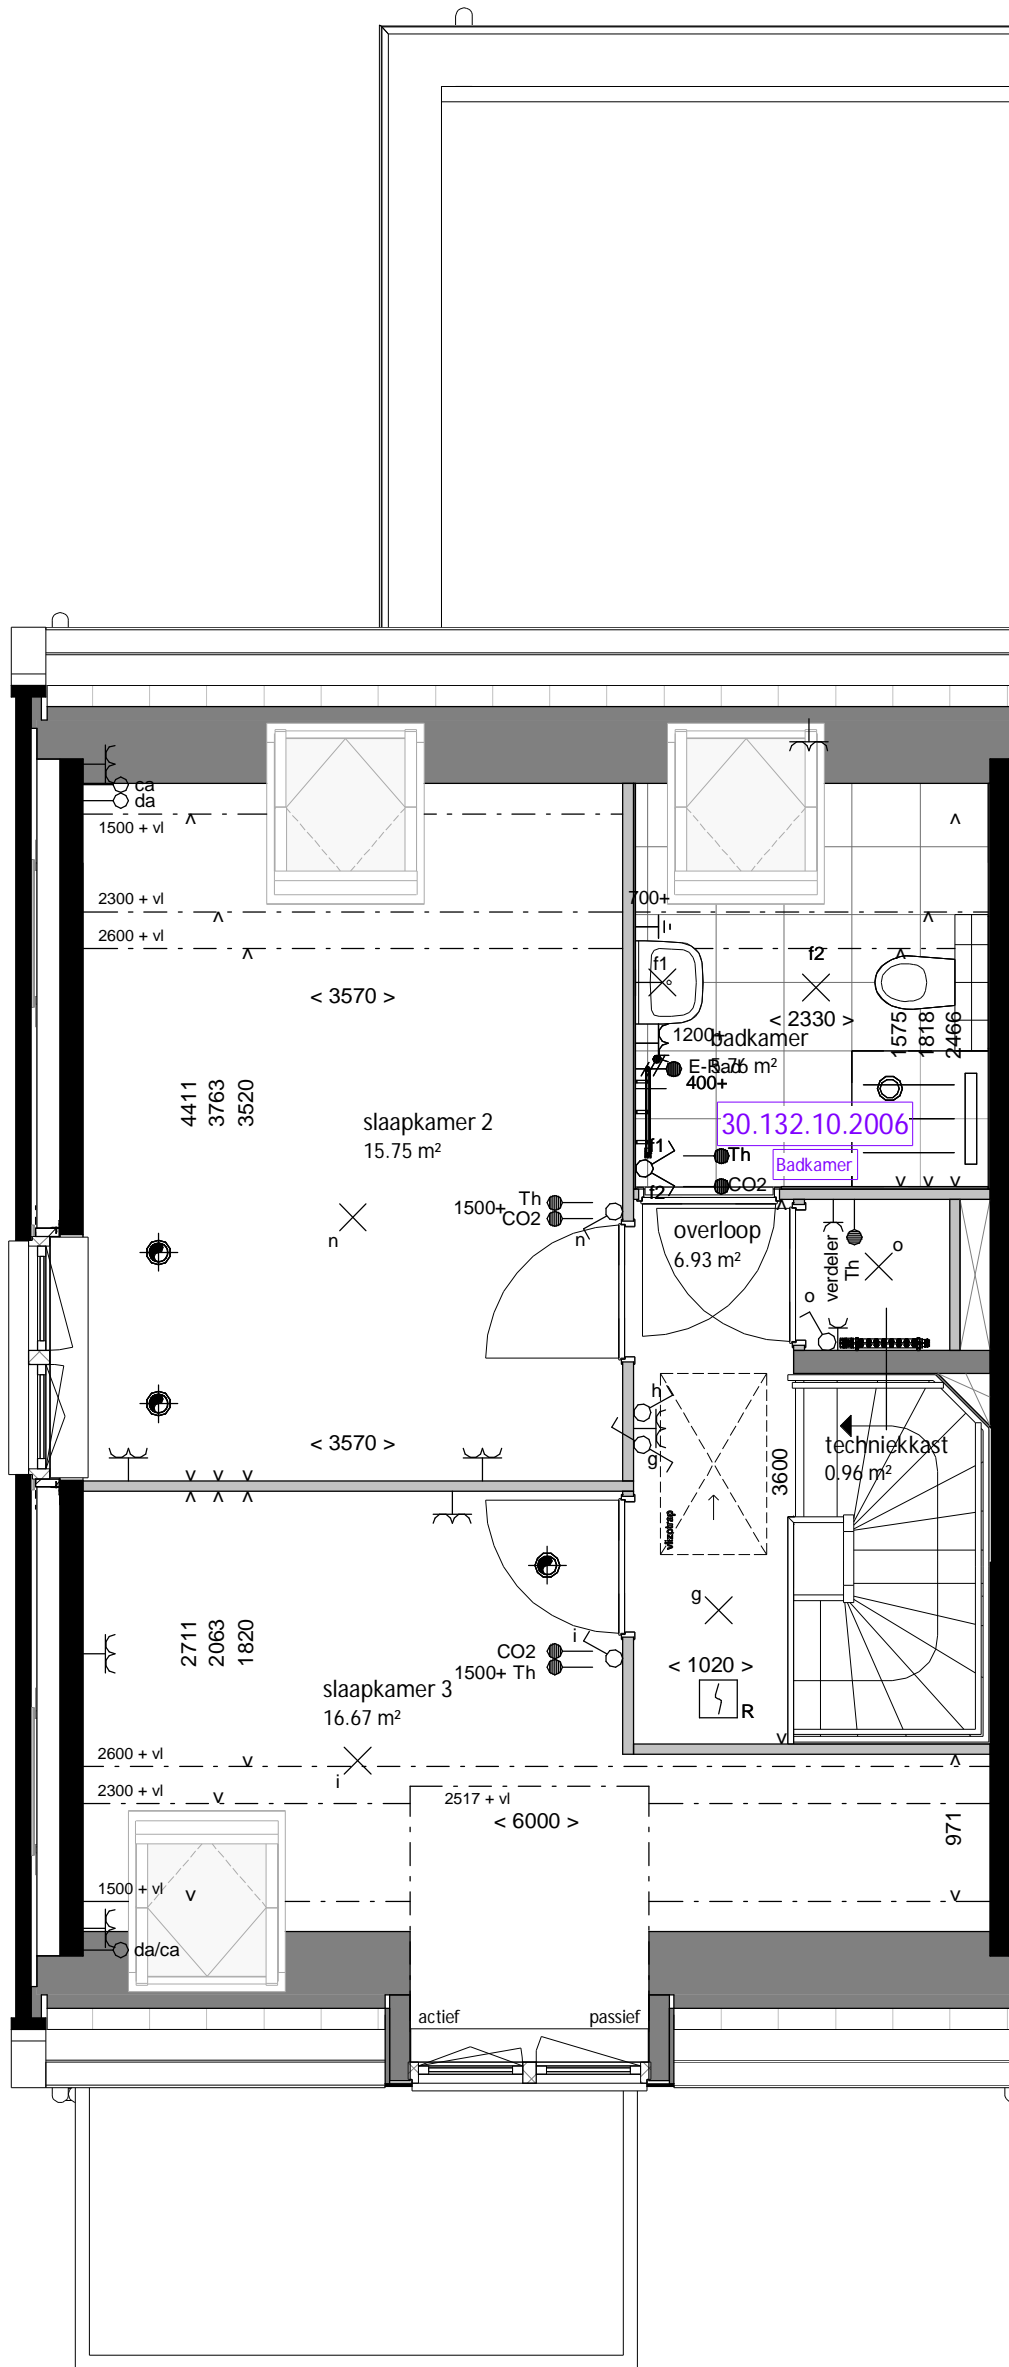

de kleuren op de tekening geven een impressie, de aangegeven afmetingen zijn circa maten, aan deze kleuren en maten kunnen geen rechten worden ontleend.

project:
Woonpark Hoevelaken
De Erven

tekening:
optie badkamer eerste
verdieping
type F

tekeningnummer:
652.F.07
05-06-2020