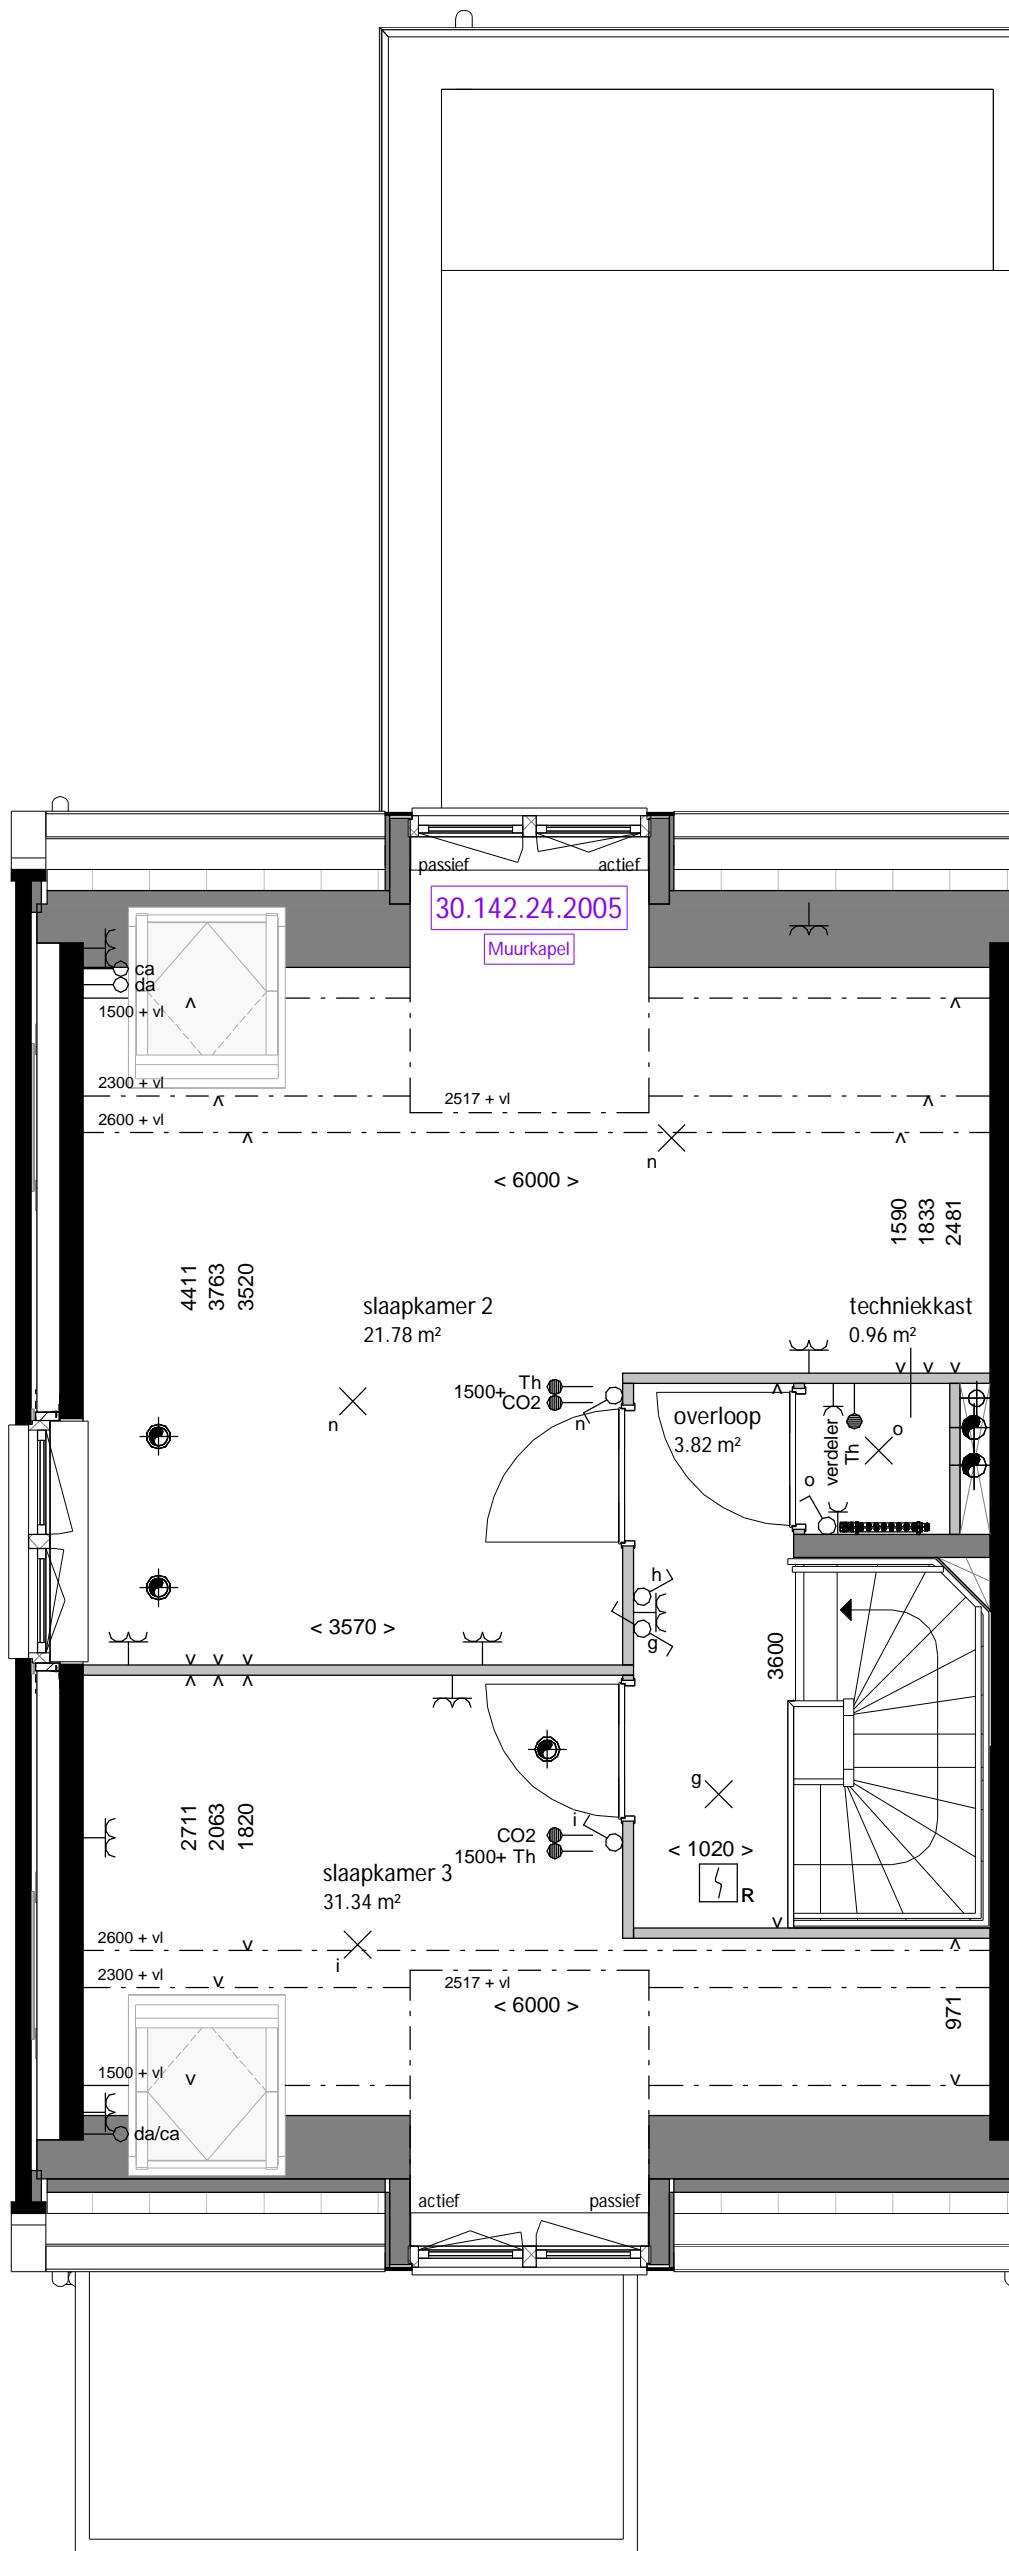

tekening:
optie uitbreiding begane
grond
type F

tekeningnummer:
652.F.02
05-06-2020

bpd
bouwfonds property development

AALBERTS

de kleuren op de tekening geven een impressie, de aangegeven afmetingen zijn circa maten, aan deze kleuren en maten kunnen geen rechten worden ontleend.

project:
Woonpark Hoevelaken
De Erven

tekening:
optie erker zijgevel
type F

tekeningnummer:
652.F.03
05-06-2020

bpd
bouwfonds property development

AALBERTS

Optie is alleen mogelijk in combinatie met:
 "30.143.10.2006 - optie badkamer eerste verdieping"

de kleuren op de tekening geven een impressie, de aangegeven afmetingen zijn circa maten, aan deze kleuren en maten kunnen geen rechten worden ontleend.

project:
 Woonpark Hoevelaken
 De Erven

tekening:
 optie vervallen badkamer
 type F

tekeningnummer:
652.F.04
 05-06-2020

de kleuren op de tekening geven een impressie, de aangegeven afmetingen zijn circa maten, aan deze kleuren en maten kunnen geen rechten worden ontleend.

project:
Woonpark Hoevelaken
De Erven