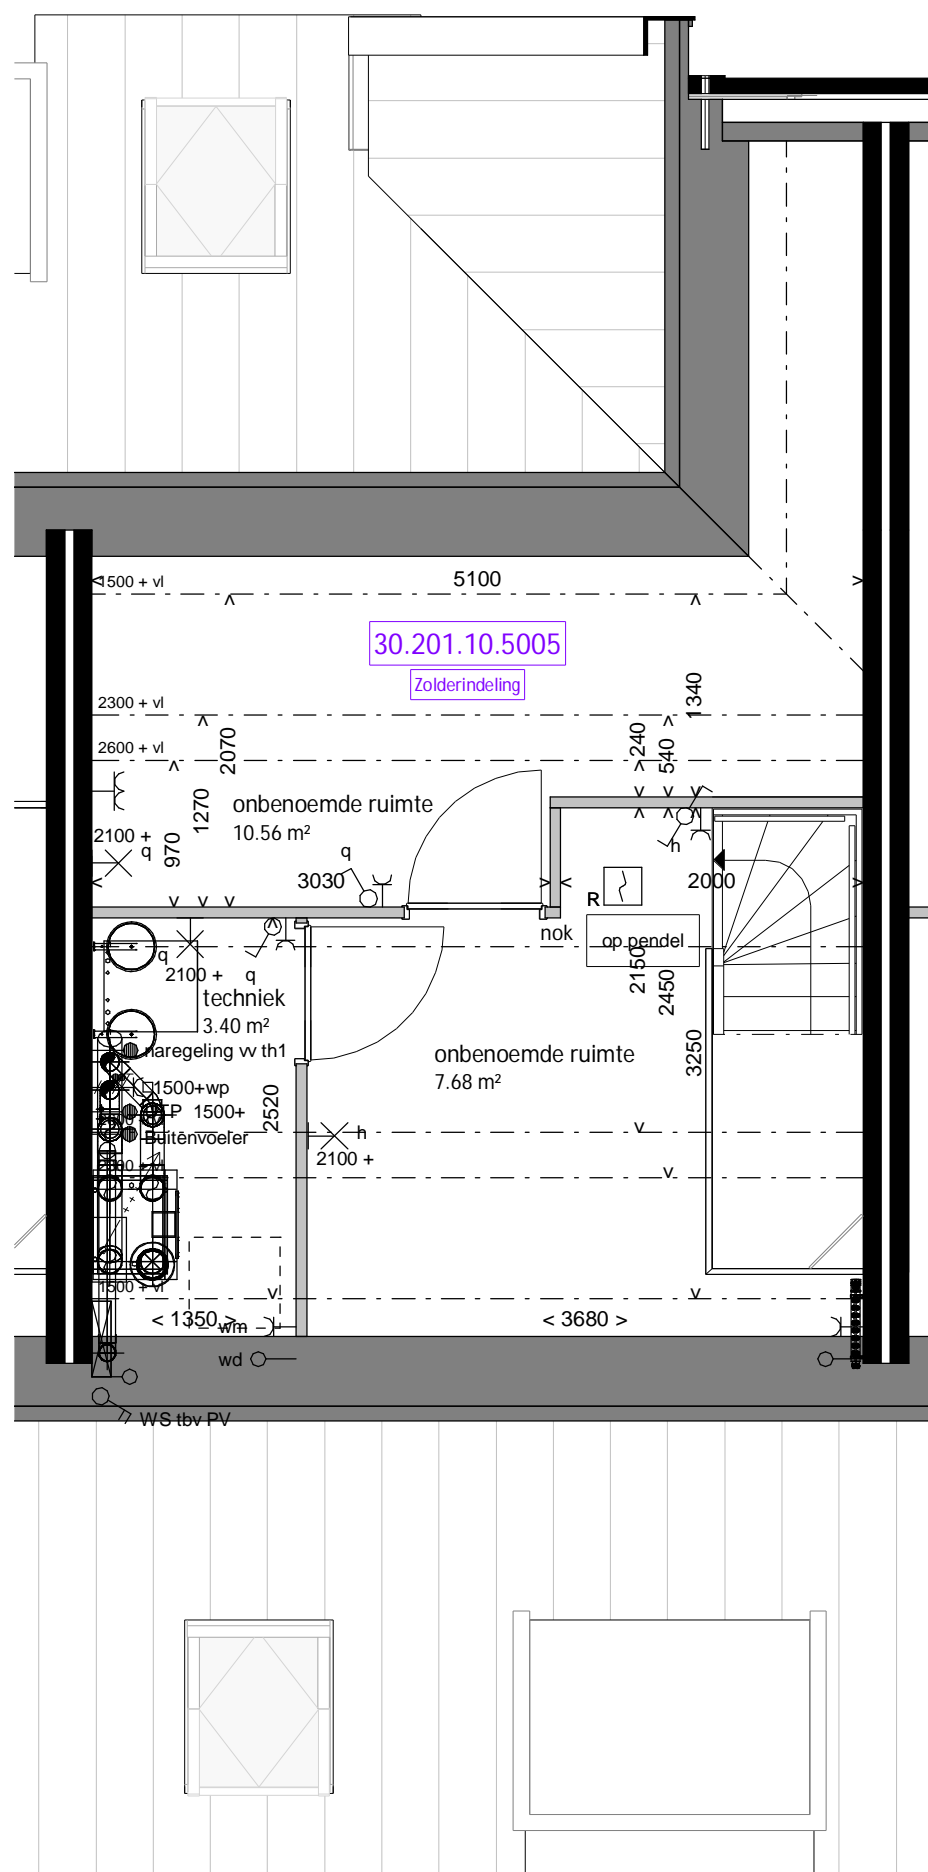

de kleuren op de tekening geven een impressie, de aangegeven afmetingen zijn circa maten, aan deze kleuren en maten kunnen geen rechten worden ontleend.

project:  
Woonpark Hoevelaken  
De Erven

tekening:  
optie uitbouw 1200  
type G

tekeningnummer:  
652.G.01  
05-06-2020

 **bpd**  
bouwfonds property development

 **AALBERTS**

de kleuren op de tekening geven een impressie, de aangegeven afmetingen zijn circa maten, aan deze kleuren en maten kunnen geen rechten worden ontleend.

project:  
Woonpark Hoevelaken  
De Erven

tekening:  
optie uitbouw 2400  
type G

tekeningnummer:  
**652.G.02**  
05-06-2020

 **bpd**  
bouwfonds property development

 **AALBERTS**

de kleuren op de tekening geven een impressie, de aangegeven afmetingen zijn circa maten, aan deze kleuren en maten kunnen geen rechten worden ontleend.