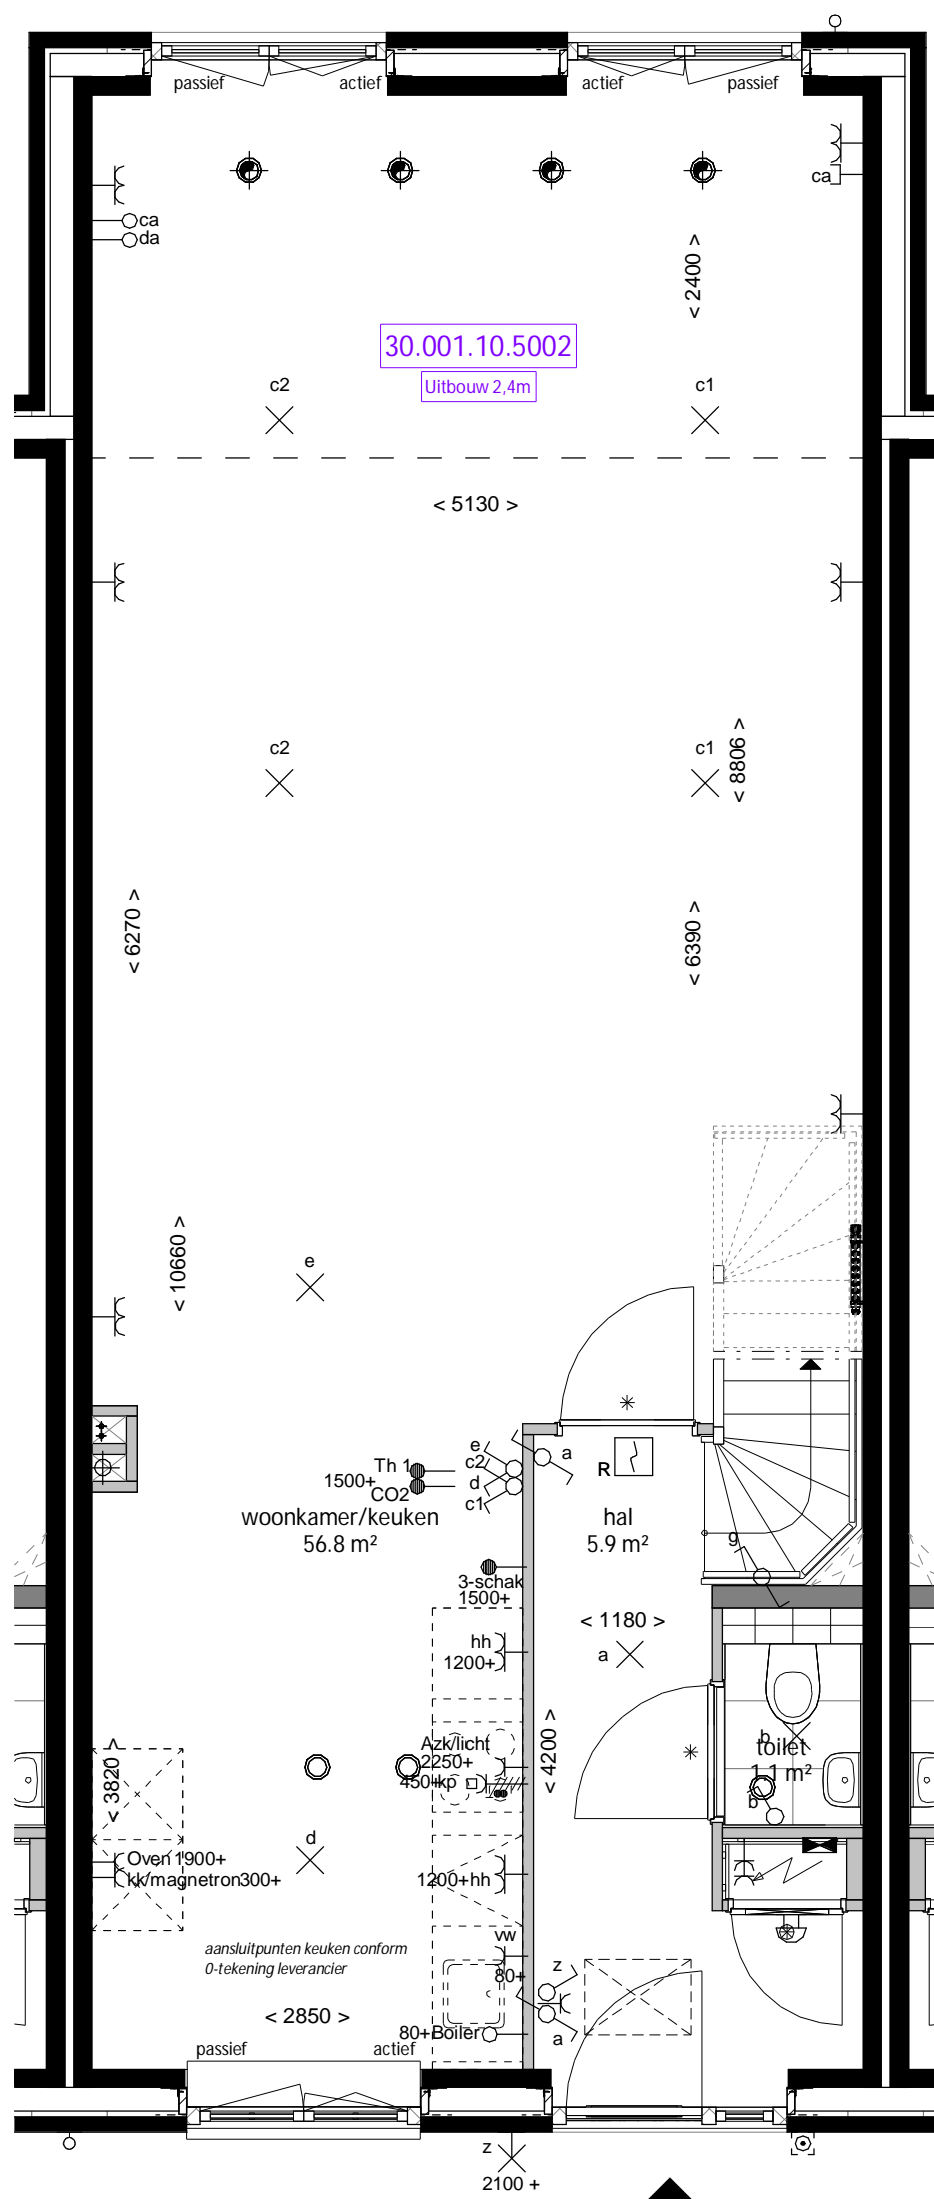

de kleuren op de tekening geven een impressie, de aangegeven afmetingen zijn circa maten, aan deze kleuren en maten kunnen geen rechten worden ontleend.

project:
Woonpark Hoevelaken
De Erven

tekening:
optie uitbouw 2400
type G

tekeningnummer:
652.G.02
05-06-2020

bpd
bouwfonds property development

AALBERTS